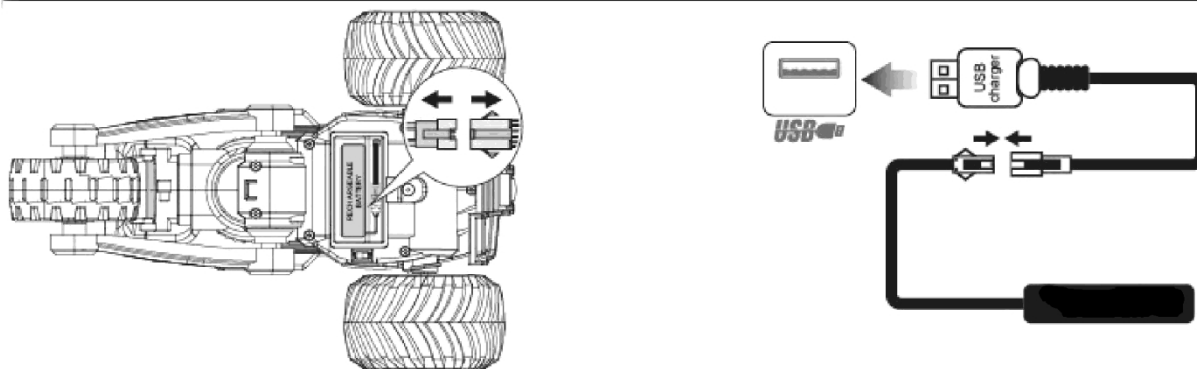

NÁVOD NA POUŽITIE

RC AUTÍČKO NA MYDLOVÉ BUBLE

BAiżxowóz

TECHNICKÉ ŠPECIFIKÁCIE

- Vek: 6
- Materiál: plast
- Napájanie ovládača: 2 x AA batérie (nie sú súčasťou balenia)
- Napájanie auta: Nabíjateľná batéria (súčasťou balenia)

MONTAŽ BATERII V KONTROLERZE

1. Otvorte kryt batérie.
2. Vložte dve AA batérie do slotov podľa označenia polarity.
3. Zatvorte kryt a uistite sa, že je správne zaistený.

ŁADOWANIE I MONTAŻ AKUMULATORA

Nabíjanie batérie: