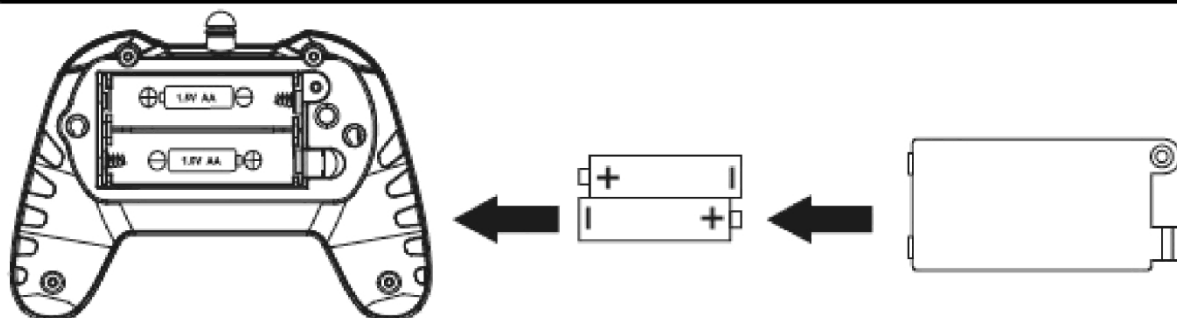

NÁVOD NA POUŽITIE

RC AUTÍČKO NA MYDLOVÉ BUBLE

BAiżxowóz

TECHNICKÉ ŠPECIFIKÁCIE

- Vek: 6
- Materiál: plast
- Napájanie ovládača: 2 x AA batérie (nie sú súčasťou balenia)
- Napájanie auta: Nabíjateľná batéria (súčasťou balenia)

MONTAŽ BATERII V KONTROLERZE

1. Otvorte kryt batérie.
2. Vložte dve AA batérie do slotov podľa označenia polarity.
3. Zatvorte kryt a uistite sa, že je správne zaistený.

ŁADOWANIE I MONTAŻ AKUMULATORA

Nabíjanie batérie: